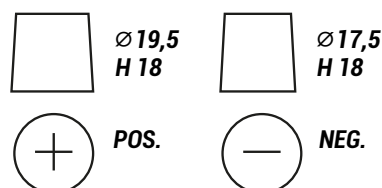

**AGM****LONG
LIFE
TECH**

Prestazioni

Tensione (V)	12V
Capacità (Ah)	95Ah
Corrente EN(A)	850A

Monoblocco

Base	B13
Polarità	DX
Coperchio	VRLA

Dimensioni

Lunghezza (mm)	353
Profondità (mm)	175
Altezza (mm)	190
Peso (kg)	26,35

Fissaggio**B13****Schema di collegamento****0****Tipologia dei terminali****1**

V.1/2025