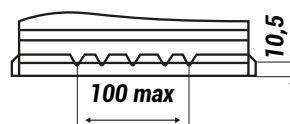

**AGM****LONG
LIFE
TECH**

Prestazioni

Tensione (V)	12V
Capacità (Ah)	95Ah
Corrente EN(A)	850A

Monoblocco

Base	B13
Polarità	DX
Coperchio	VRLA

Dimensioni

Lunghezza (mm)	353
Profondità (mm)	175
Altezza (mm)	190
Peso (kg)	26,35

Fissaggio**B13****Schema di collegamento****0****Tipologia dei terminali****1**

V.1/2025